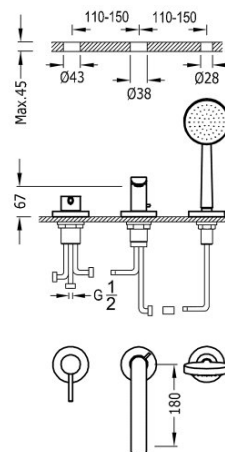

TRES

20316102

Bateria wannowa trzyotworowa

Słuchawka antical.

- Strumień: 3 bary - 16 l/m.
- Kompatybilny z zestawem zbiornika nr kat: 20324501.
- Wylewka 180 mm.

Certyfikat BELGAQUA (Belgique)

Wykończenie Chrom.

Numer referencyjny głowicy (część zamienna)
9134591

Tres Comercial, S.A. | C/Penedès, 16-26 | Zona Industrial, Sector A | 08759 Vallirana (Barcelona)

T (+34) 936834004 | F (+34) 936835061 | infotres@tresgriferia.com

www.tresgriferia.com